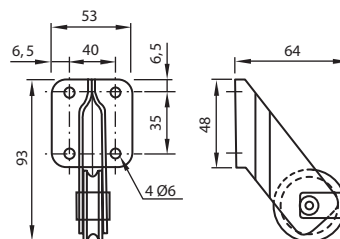

RS 34

POULIE FIXE DE DEPORTEE

La société SIM se réserve le droit de modifier sans préavis ni préjudice la composition et les conditions d'utilisation de ses produits. Elle décline toute responsabilité en cas de mauvais fonctionnement si les informations contenues dans cette notice n'ont pas été respectées.