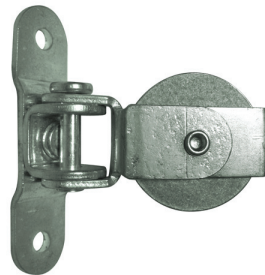

POULIES RENVOIS D'ANGLES

Suivant NF S 61 932

RS 35

POULIE MULTIDIRECTIONNELLE